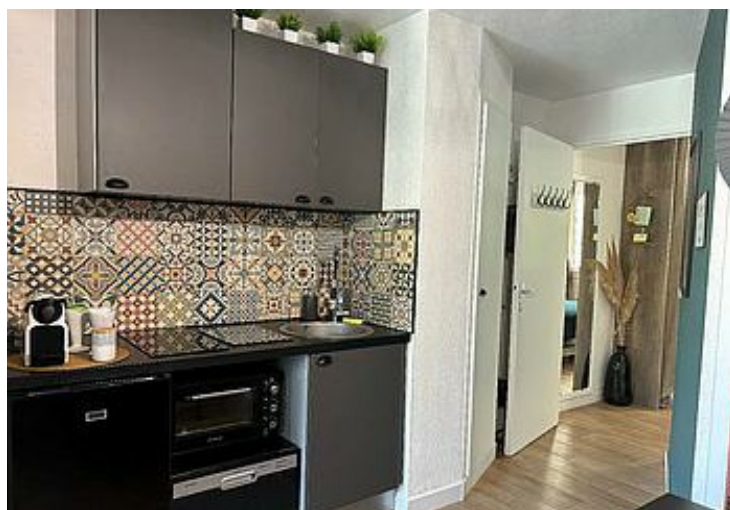

4

personnes
(Maxi: 4 pers.)

1

chambre

28

m²

L'Espagne à moins de 5km, Saint Jean de Luz et Hendaye à 5min et Biarritz à 20min. Ce T2 de 28m² rénové et décoré avec soin se situe au sein de la résidence Pierre et Vacances, dans un Domaine d'exception. Au cœur d'un parc naturel protégé de 12 Ha face à la mer, sur la corniche basque, entre Hendaye et St Jean de Luz. Il est composé d'un séjour avec lit gigogne 160cm, TV, d'un coin cuisine équipé (plaques électriques, réfrigérateur, micro-ondes, four, lave vaisselle, machine Nespresso, grille pain, bouilloire). Une chambre avec lit double en 160cm et lit parapluie, une salle d'eau avec WC et lave linge, une terrasse abritée avec table à manger, salon de jardin et transats avec un accès à un jardinet et parking privé. Le domaine dispose d'une piscine de 250m² avec pataugeoire, un court de tennis, parcours de santé, terrain de volley-ball, table de ping-pong, aire de jeux pour enfants.